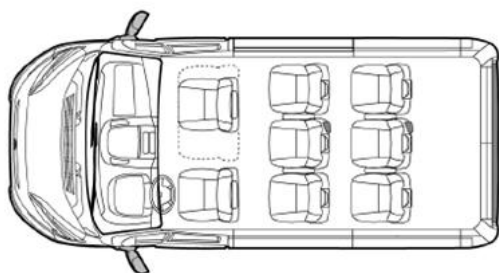

Combi MWB H2

Версия	Combi SWB H1 3.3t	Combi MWB H2 3.3t
	Комби, короткая колесная база, низкая крыша	Комби, средняя колесная база, средняя крыша
Двигатель		
Тип	2.3 MultiJet 130, дизельный, 4 цилиндра, в ряд, поперечно, спереди	
Рабочий объем, см³	2287	
Макс. мощность, л.с. (кВт), при об/мин	130 (96) / 3600	
Макс. крутящий момент, Н·м (кгс·м), при об/мин	320 (32,6) / 1800	
Расход топлива в смешанном цикле	7,3	
Количество выбросов CO₂, г/км	194	
Трансмиссия		
Тип привода	передний	
Сцепление	Одноступенчатое с гидроприводом выключения	
Коробка передач, число ступеней	Механическая, 6 передач + задняя	
Рулевое управление		
Тип	Реечное с усилителем	
Диаметр разворота (от бордюра до бордюра), м	Короткая колесная база - 11,4	Средняя колесная база - 12,8
Тормозная система