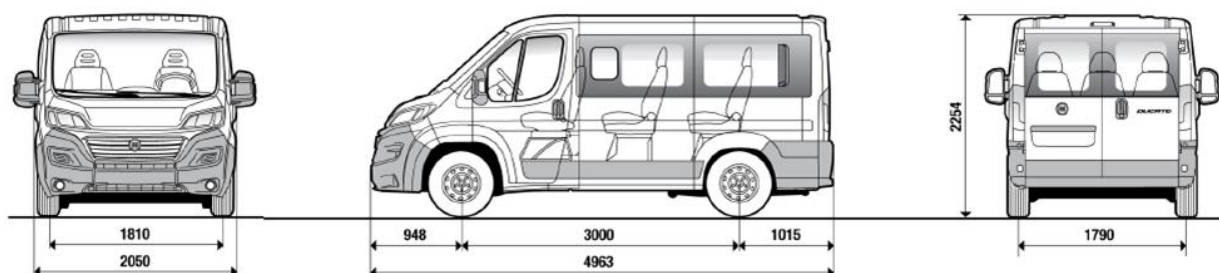

Combi MWB H2

Combi SWB H1