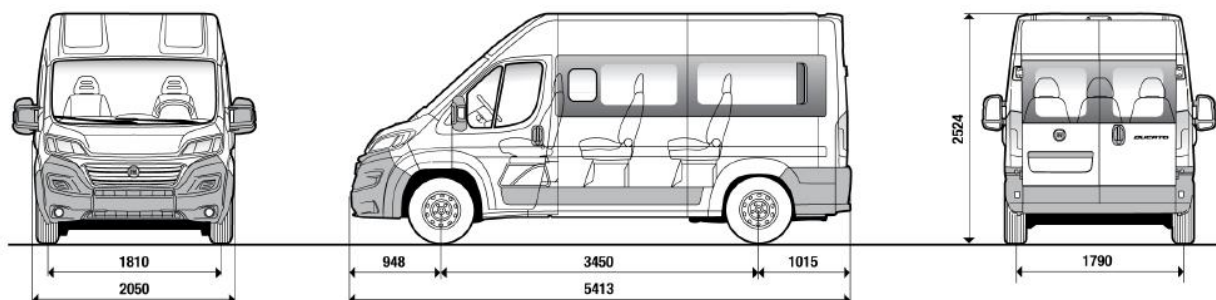

Combi MWB H2

Версия	Combi SWB H1 3.3t	Combi MWB H2 3.3t
	Комби, короткая колесная база, низкая крыша	Комби, средняя колесная база, средняя крыша
Двигатель		
Тип	2.3 MultiJet 130, дизельный, 4 цилиндра, в ряд, поперечно, спереди	
Рабочий объем, см³	2287	
Макс. мощность, л.с. (кВт), при об/мин	130 (96) / 3600	
Макс. крутящий момент, Н·м (кгс·м), при об/мин	320 (32,6) / 1800	
Расход топлива в смешанном цикле	7,3	
Количество выбросов CO₂, г/км	194	
Трансмиссия		
Тип привода	передний	
Сцепление	Одноступенчатое с гидроприводом выключения	
Коробка передач, число ступеней	Механическая, 6 передач + задняя	
Рулевое управление		
Тип	Реечное с усилителем	
Диаметр разворота (от бордюра до бордюра), м	Короткая колесная база - 11,4	Средняя колесная база - 12,8
Тормозная система