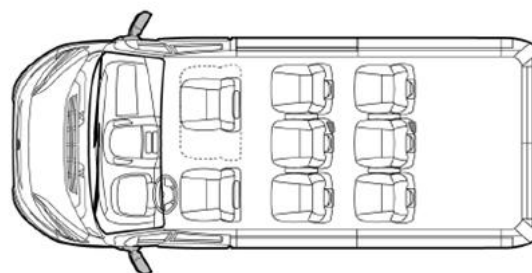

Combi MWB H2

Версия	Combi SWB H1 3.3t	Combi MWB H2 3.3t
	Комби, короткая колесная база, низкая крыша	Комби, средняя колесная база, средняя крыша
Двигатель		
Тип	2.3 MultiJet 130, дизельный, 4 цилиндра, в ряд, поперечно, спереди	
Рабочий объем, см³	2287	
Макс. мощность, л.с. (кВт), при об/мин	130 (96) / 3600	
Макс. крутящий момент, Н·м (кгс·м), при об/мин	320 (32,6) / 1800	
Расход топлива в смешанном цикле	7,3	
Количество выбросов CO₂, г/км	194	
Трансмиссия		
Тип привода	передний	
Сцепление	Одноступенчатое с гидроприводом выключения	
Коробка передач, число ступеней	Механическая, 6 передач + задняя	
Рулевое управление		
Тип	Реечное с усилителем	
Диаметр разворота (от бордюра до бордюра), м	Короткая колесная база - 11,4	Средняя колесная база - 12,8
Тормозная система